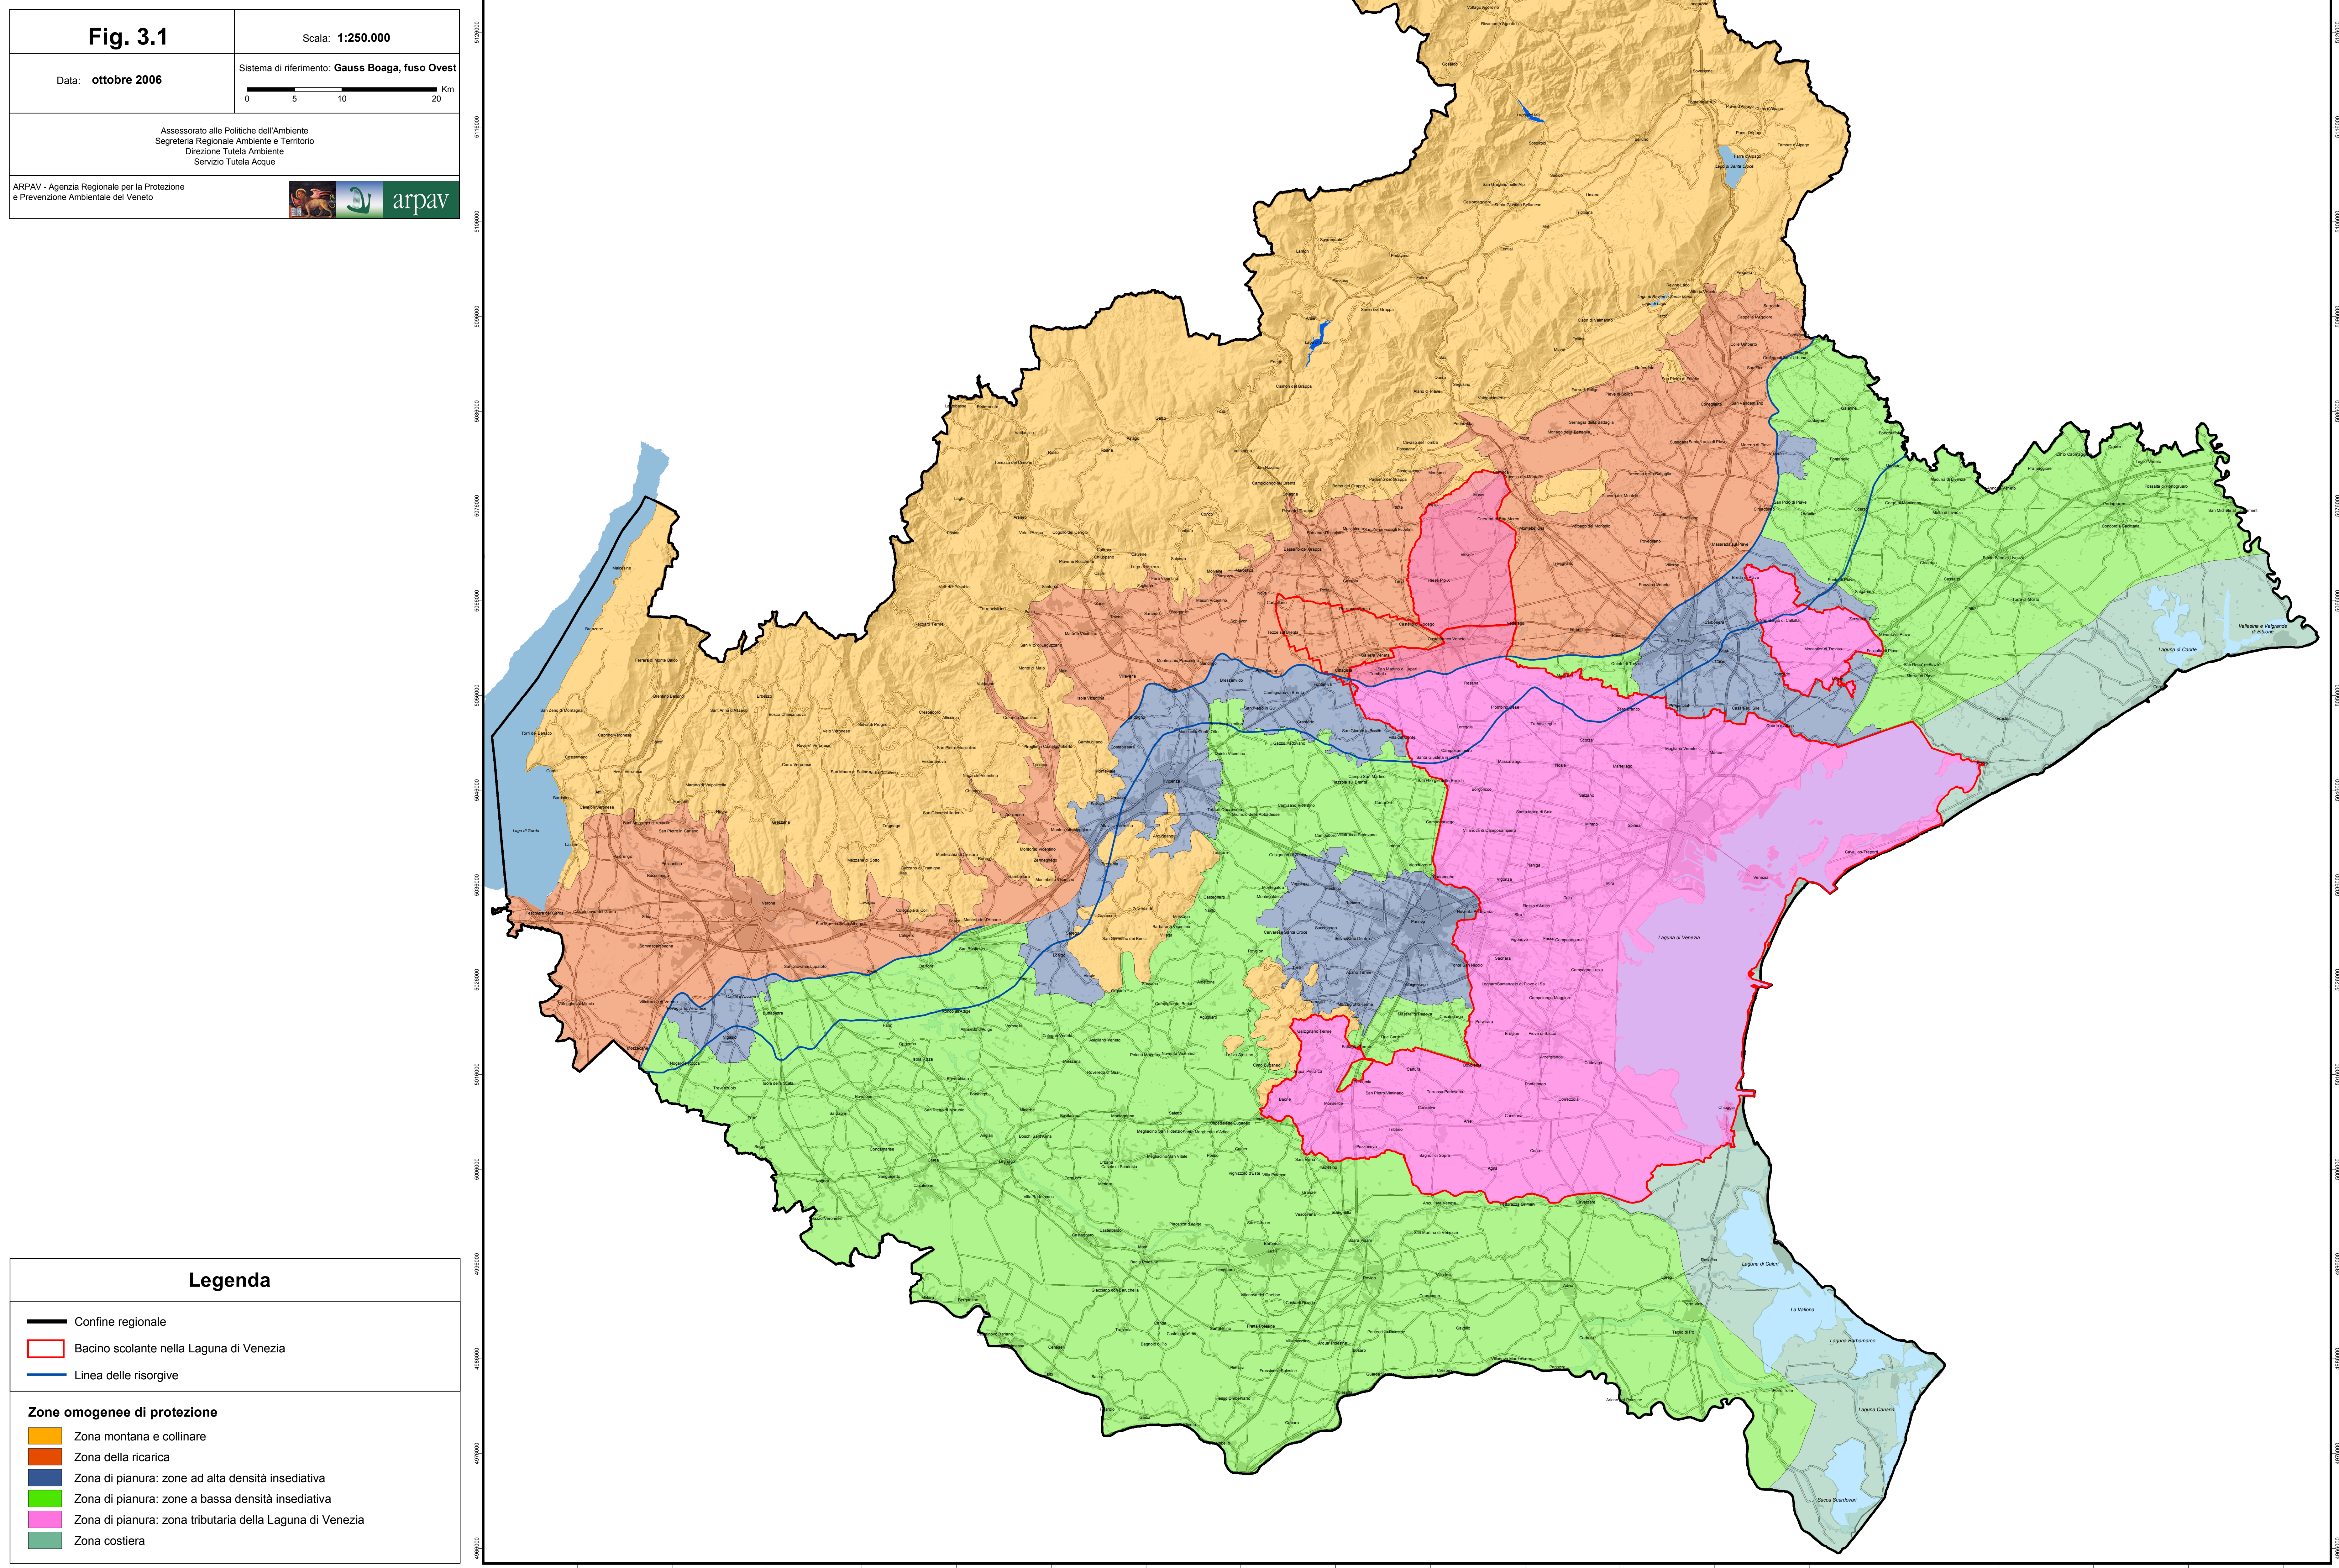

REGIONE DEL VENETO

giunta regionale

Piano di Tutela delle Acque

Decreto Legislativo n. 152/2006

Zone omogenee di protezione dall'inquinamento

Fig. 3.1

Scala: 1:250.000

Data: ottobre 2006

Sistema di riferimento: Gauss Boaga, fuso Ovest

0 5 10 20 Km

Legenda

- Confine regionale
- Bacino scolante nella Laguna di Venezia
- Linea delle risorgive

Zone omogenee di protezione

- Zona montana e collinare
- Zona della ricarica
- Zona di pianura: zone ad alta densità insediativa
- Zona di pianura: zone a bassa densità insediativa
- Zona di pianura: zona tributaria della Laguna di Venezia
- Zona costiera