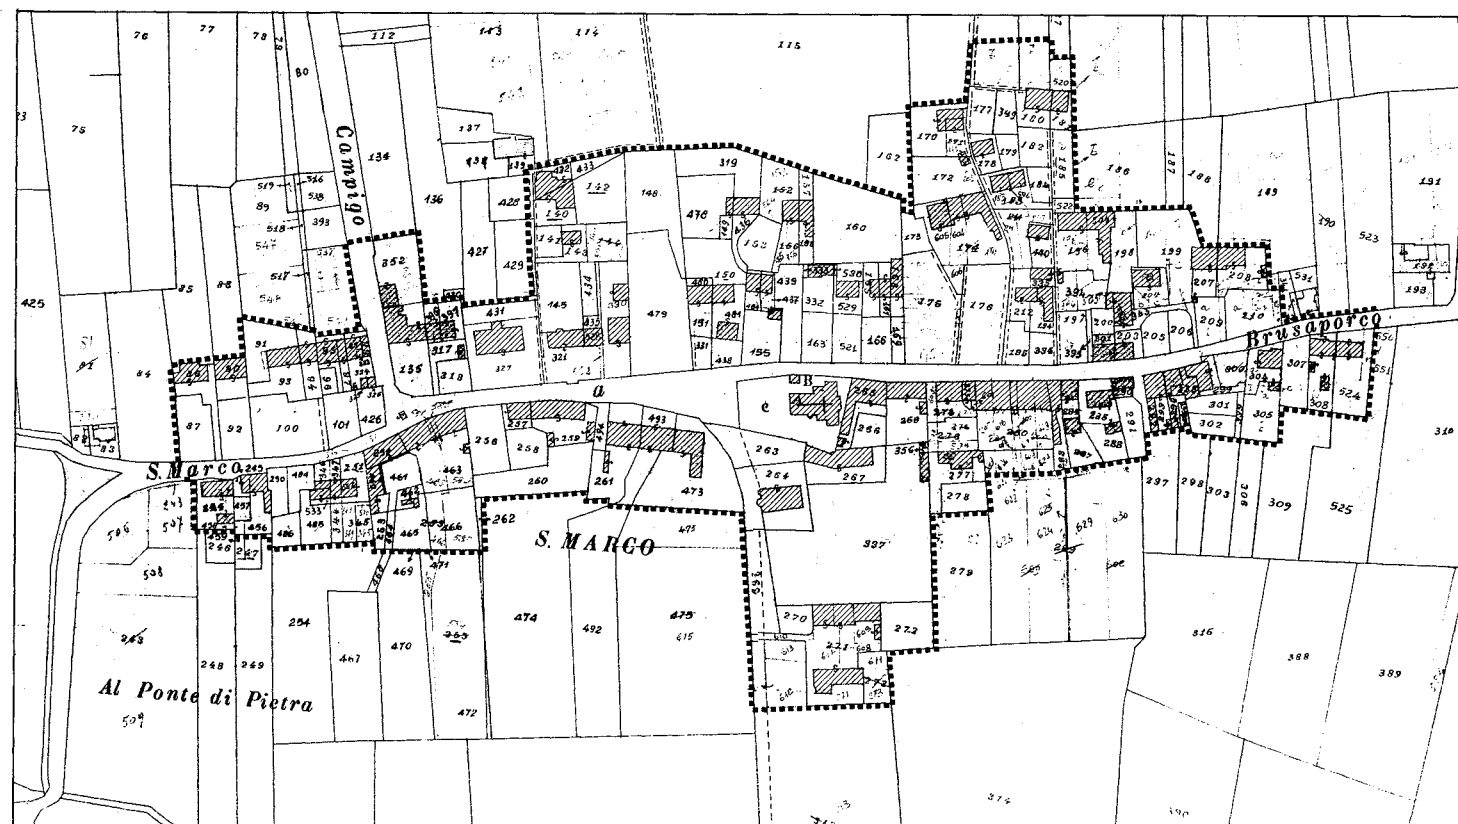

111-402 Ponte di Piave (P. di P. -
S. Andrea di Barbarana a sx. del Piave)

111-403 S. Andrea di Barbarana
(S. Andrea di B. a dx. del Piave)

111-404 Faè

112-405 Oderzo

112-406 Camino

112-407 Colfrancui

113-408 Fossalta Maggiore

113-409 Frassenè

113-410 Gorgo dei Molini

113-411 Cavalier (Cavaliere)

114-414 Chiarano

114-415 Meduna di Livorno

114-416 S. Giovanni

114-417 Cessalto

115-421 Motta di Livenza (Motta)

115-422 Lorenzaga

115-423 Le Mure (Mure di Meduna)

116-427 Casoni (Contrada dei Casoni)

116-429 S. Andrea (S. Andrea oltre il Musone)

116-428 Treville

116-430 Poisolo (Povisolo)

117-432 Campigo

117-433 Castelminio (Brusaporco)

117-434 Resana

117-435 S. Marco

118-436 Albaredo

118-437 Vicilieg (Viciliese)