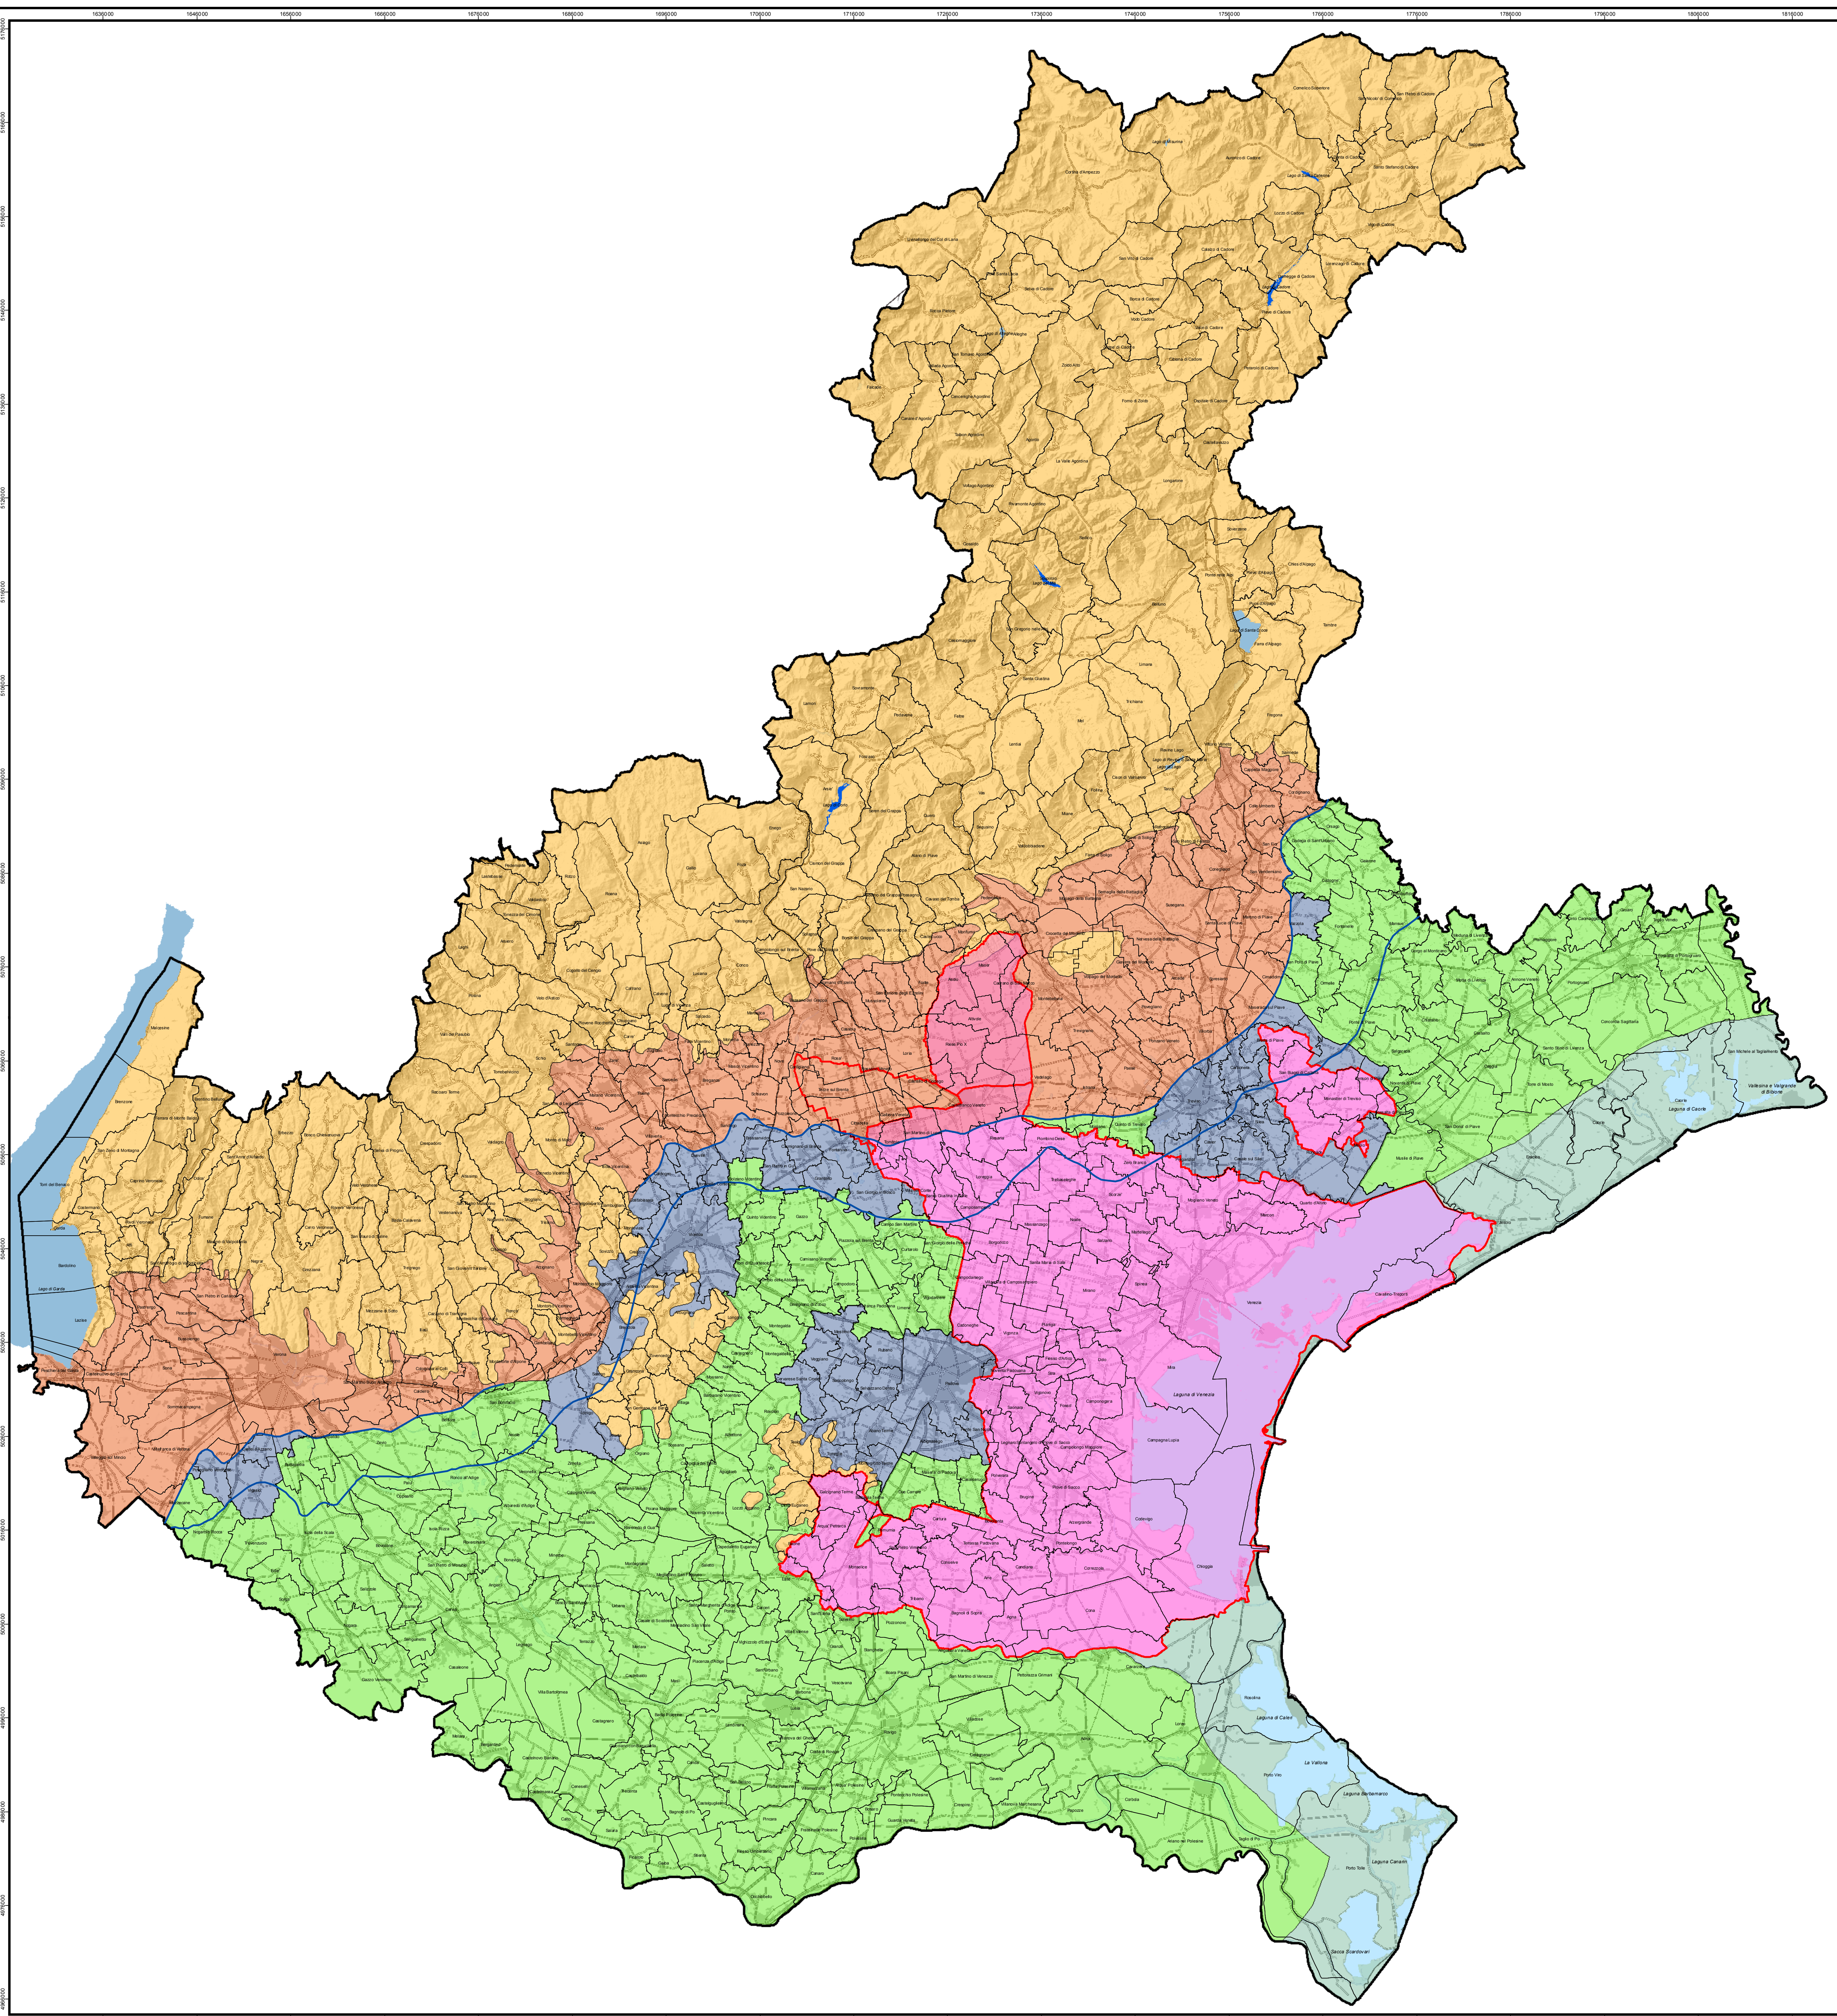

REGIONE DEL VENETO

giunta regionale

Piano di Tutela delle Acque

Decreto Legislativo n. 152/2006

Zone omogenee di protezione dall'inquinamento

Tav. 36

Scala: 1:250.000

Data: settembre 2013

Legenda

- Confine regionale
- Bacino scolante nella Laguna di Venezia
- Confine comunale
- Linea delle risorgive

Zone omogenee di protezione

- Zona montana e collinare
- Zona della ricarica
- Zona di pianura: zone ad alta densità insediativa
- Zona di pianura: zone a bassa densità insediativa
- Zona di pianura: zona tributaria della Laguna di Venezia
- Zona costiera