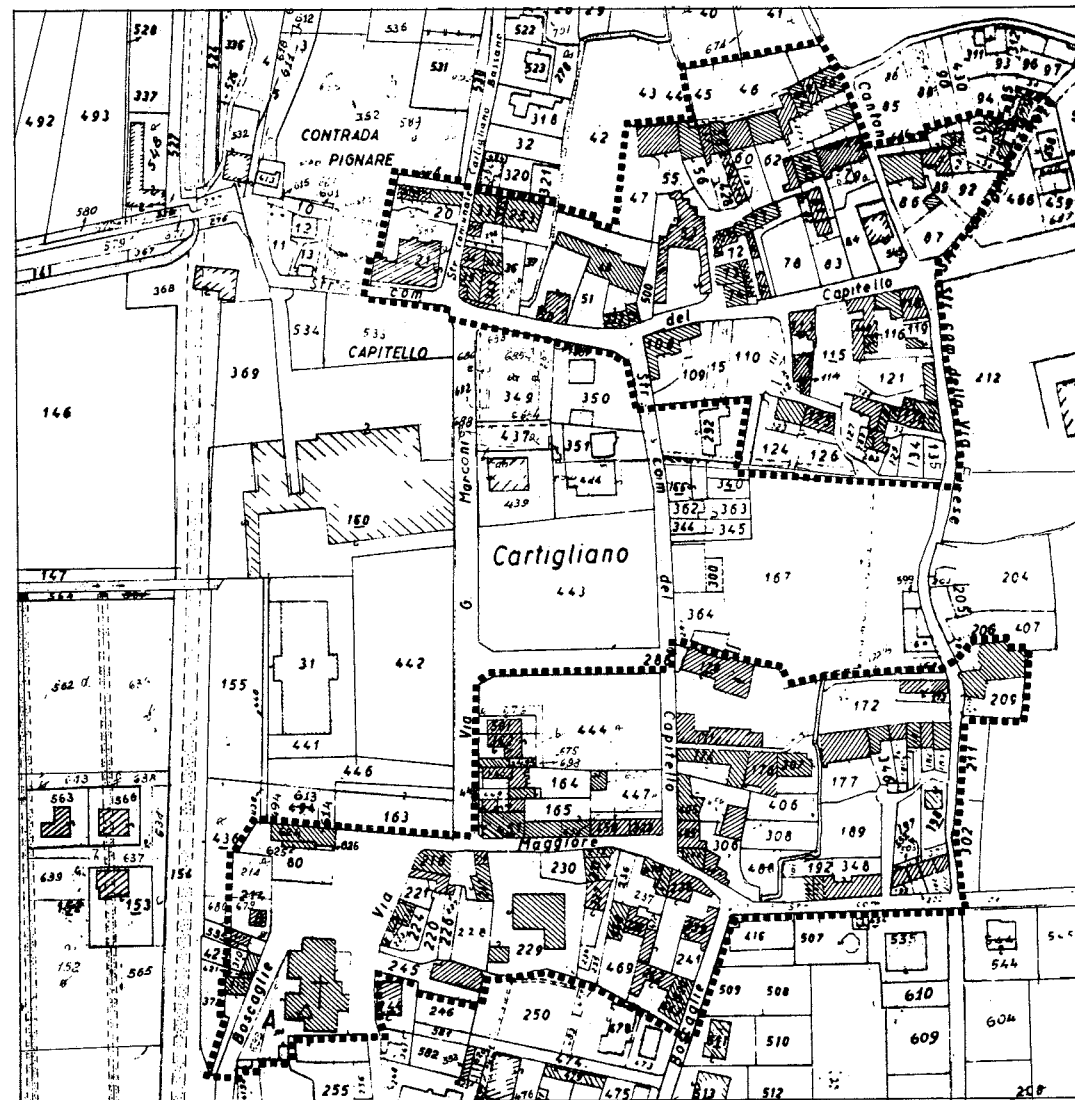

41-390 Valrovina

41-394 Tezze sul Brenta

41-392 Cartigliano

41-393 Granella

42-397 Bassano 42-396 Angarano (1:6000)

43-398 Baggi

43-402 Stroppari

43-401 Boscaglio

43-399 Dolfin 43-400 Borgo Quinti

44-409 Q. Cusinati

44-411 Campagnari

44-413 Laghi

44-403 Romano Alto

44-407 Rosa

45-410 Borgo Zucco 45-412 Belvedere

45-415 Maglio

45-417 Marini

46-418 Cassola

46-419 Rossano

47-428 Pasquali

47-427 Pozza

47-423 Cortesani

47-430 Gheghe 47-431 Grandi

47-425 Sopra Castello (Cagliari-Petracini)