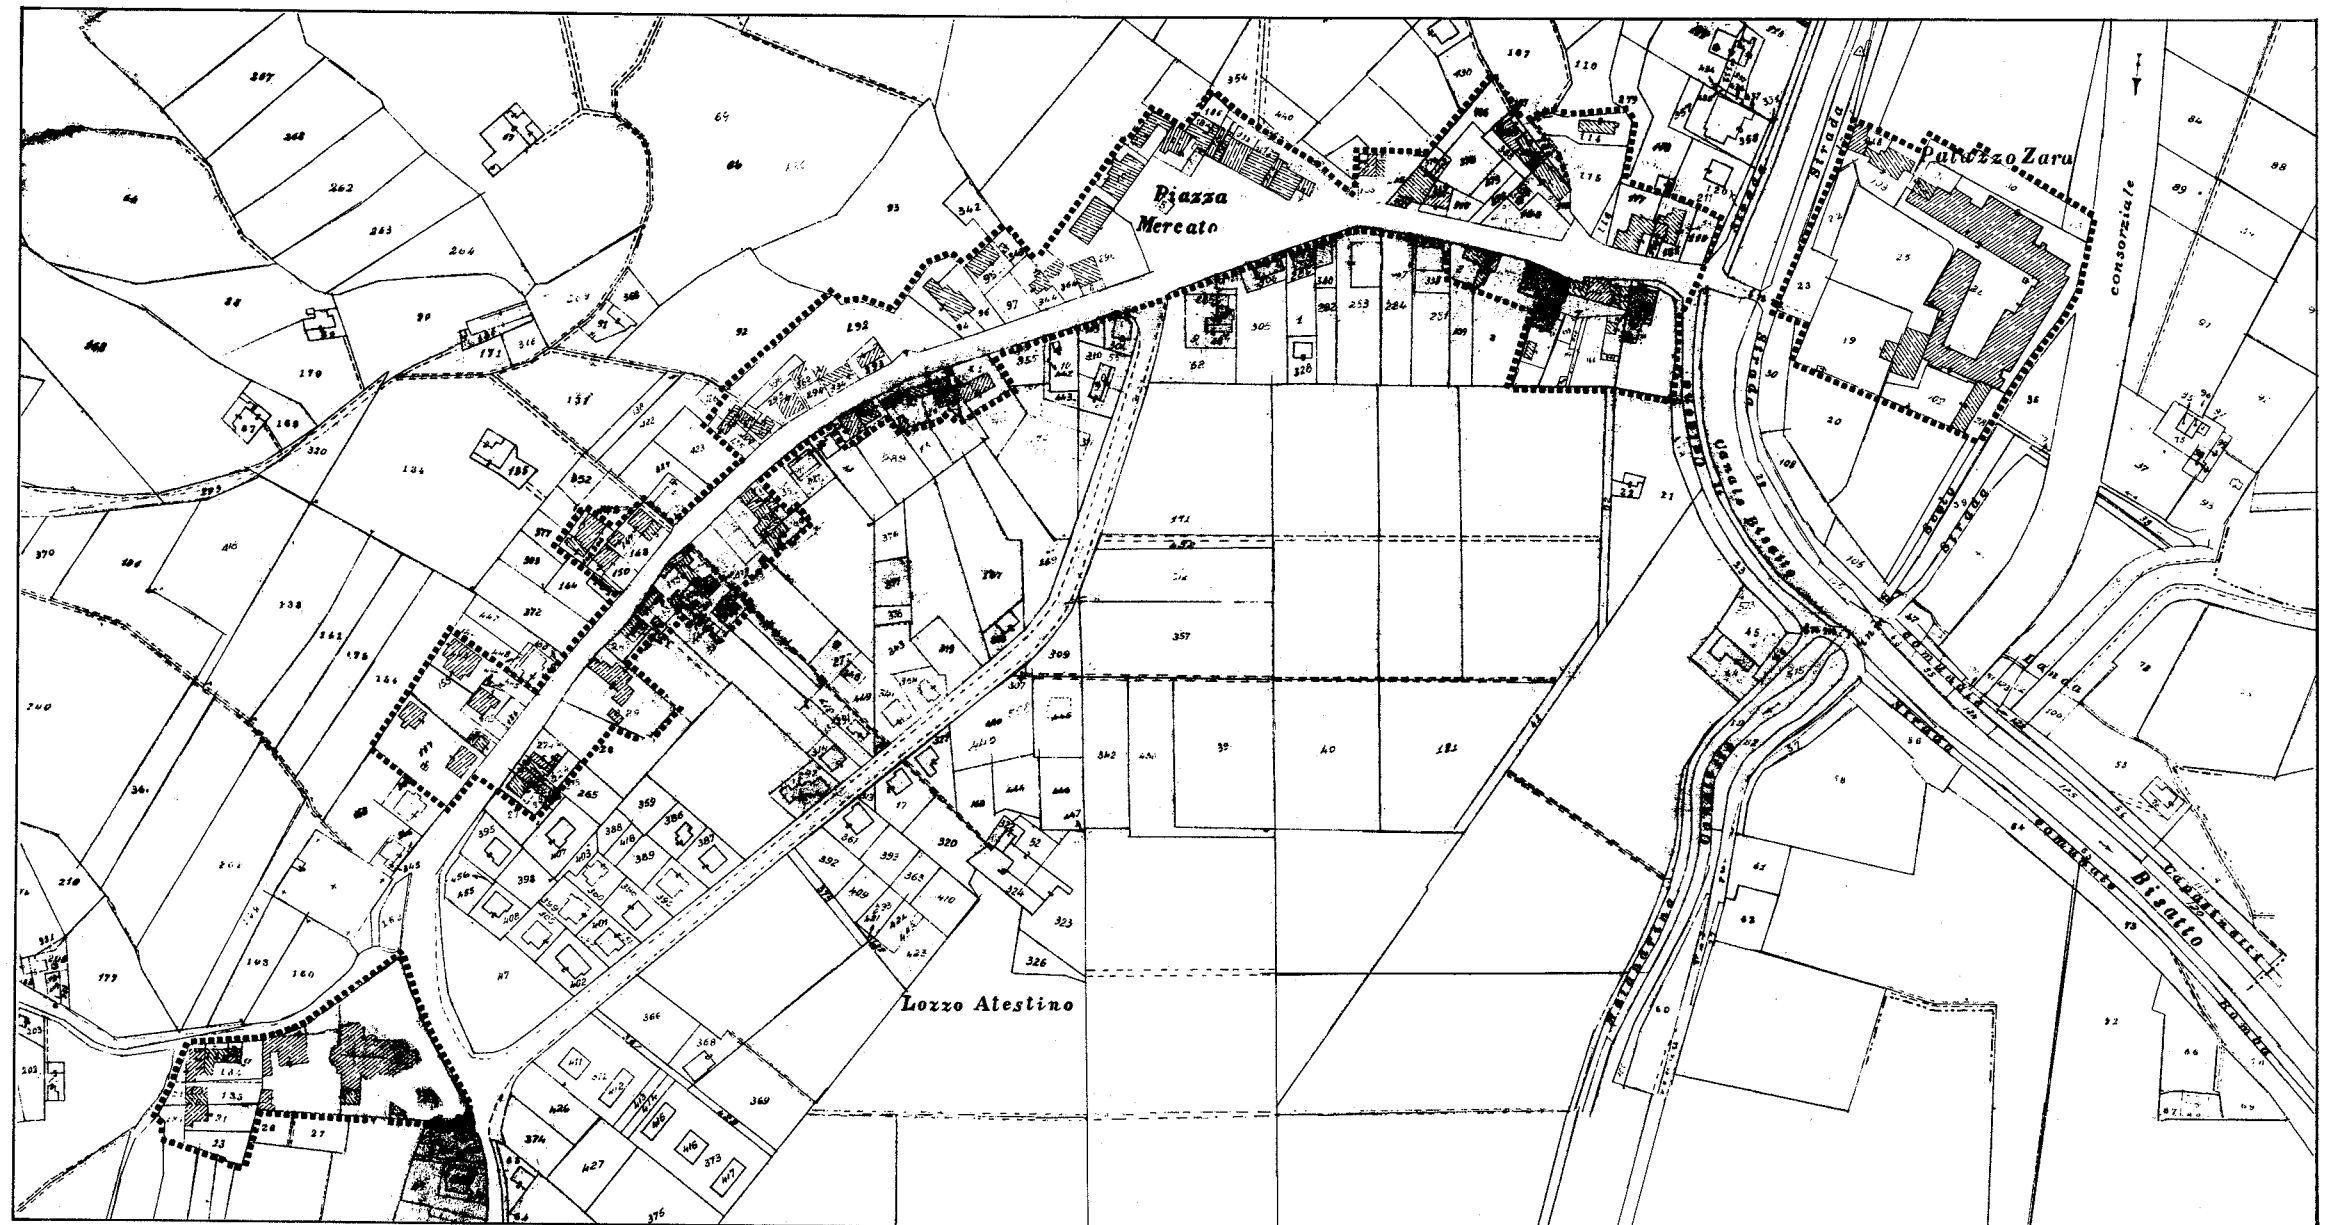

33-132 Vò Vecchio 133 Vò di Sotto

33-134 Lanzetta

33-136 Fontanelle

34-137 Carbonara

34-140 Cortelà

34-141 Lozzo Atestino

35-148 Fontanafredda

35-142 Bastia

35-143 Rovolon

35-144 Teolo

36-147 Valnogaredo

36-145 Zovon

36-146 Boccon

37-152 Villa di Teolo

37-150 Montemerlo

37-153 Luvigliano

38-158 Torreglia Alta

38-157 Val di Rio

38-156 Tramonte

38-165 Valsanzibio (scala 1:6000)

38-162 Galzignano

39-173 Battaglia Terme

39-170 Montegrotto Terme

39-168 Abano Terme

39-167 Selvazzano Dentro

40-180 Carrara S. Giorgio

40-175 Tencarola

40-178 Terradura