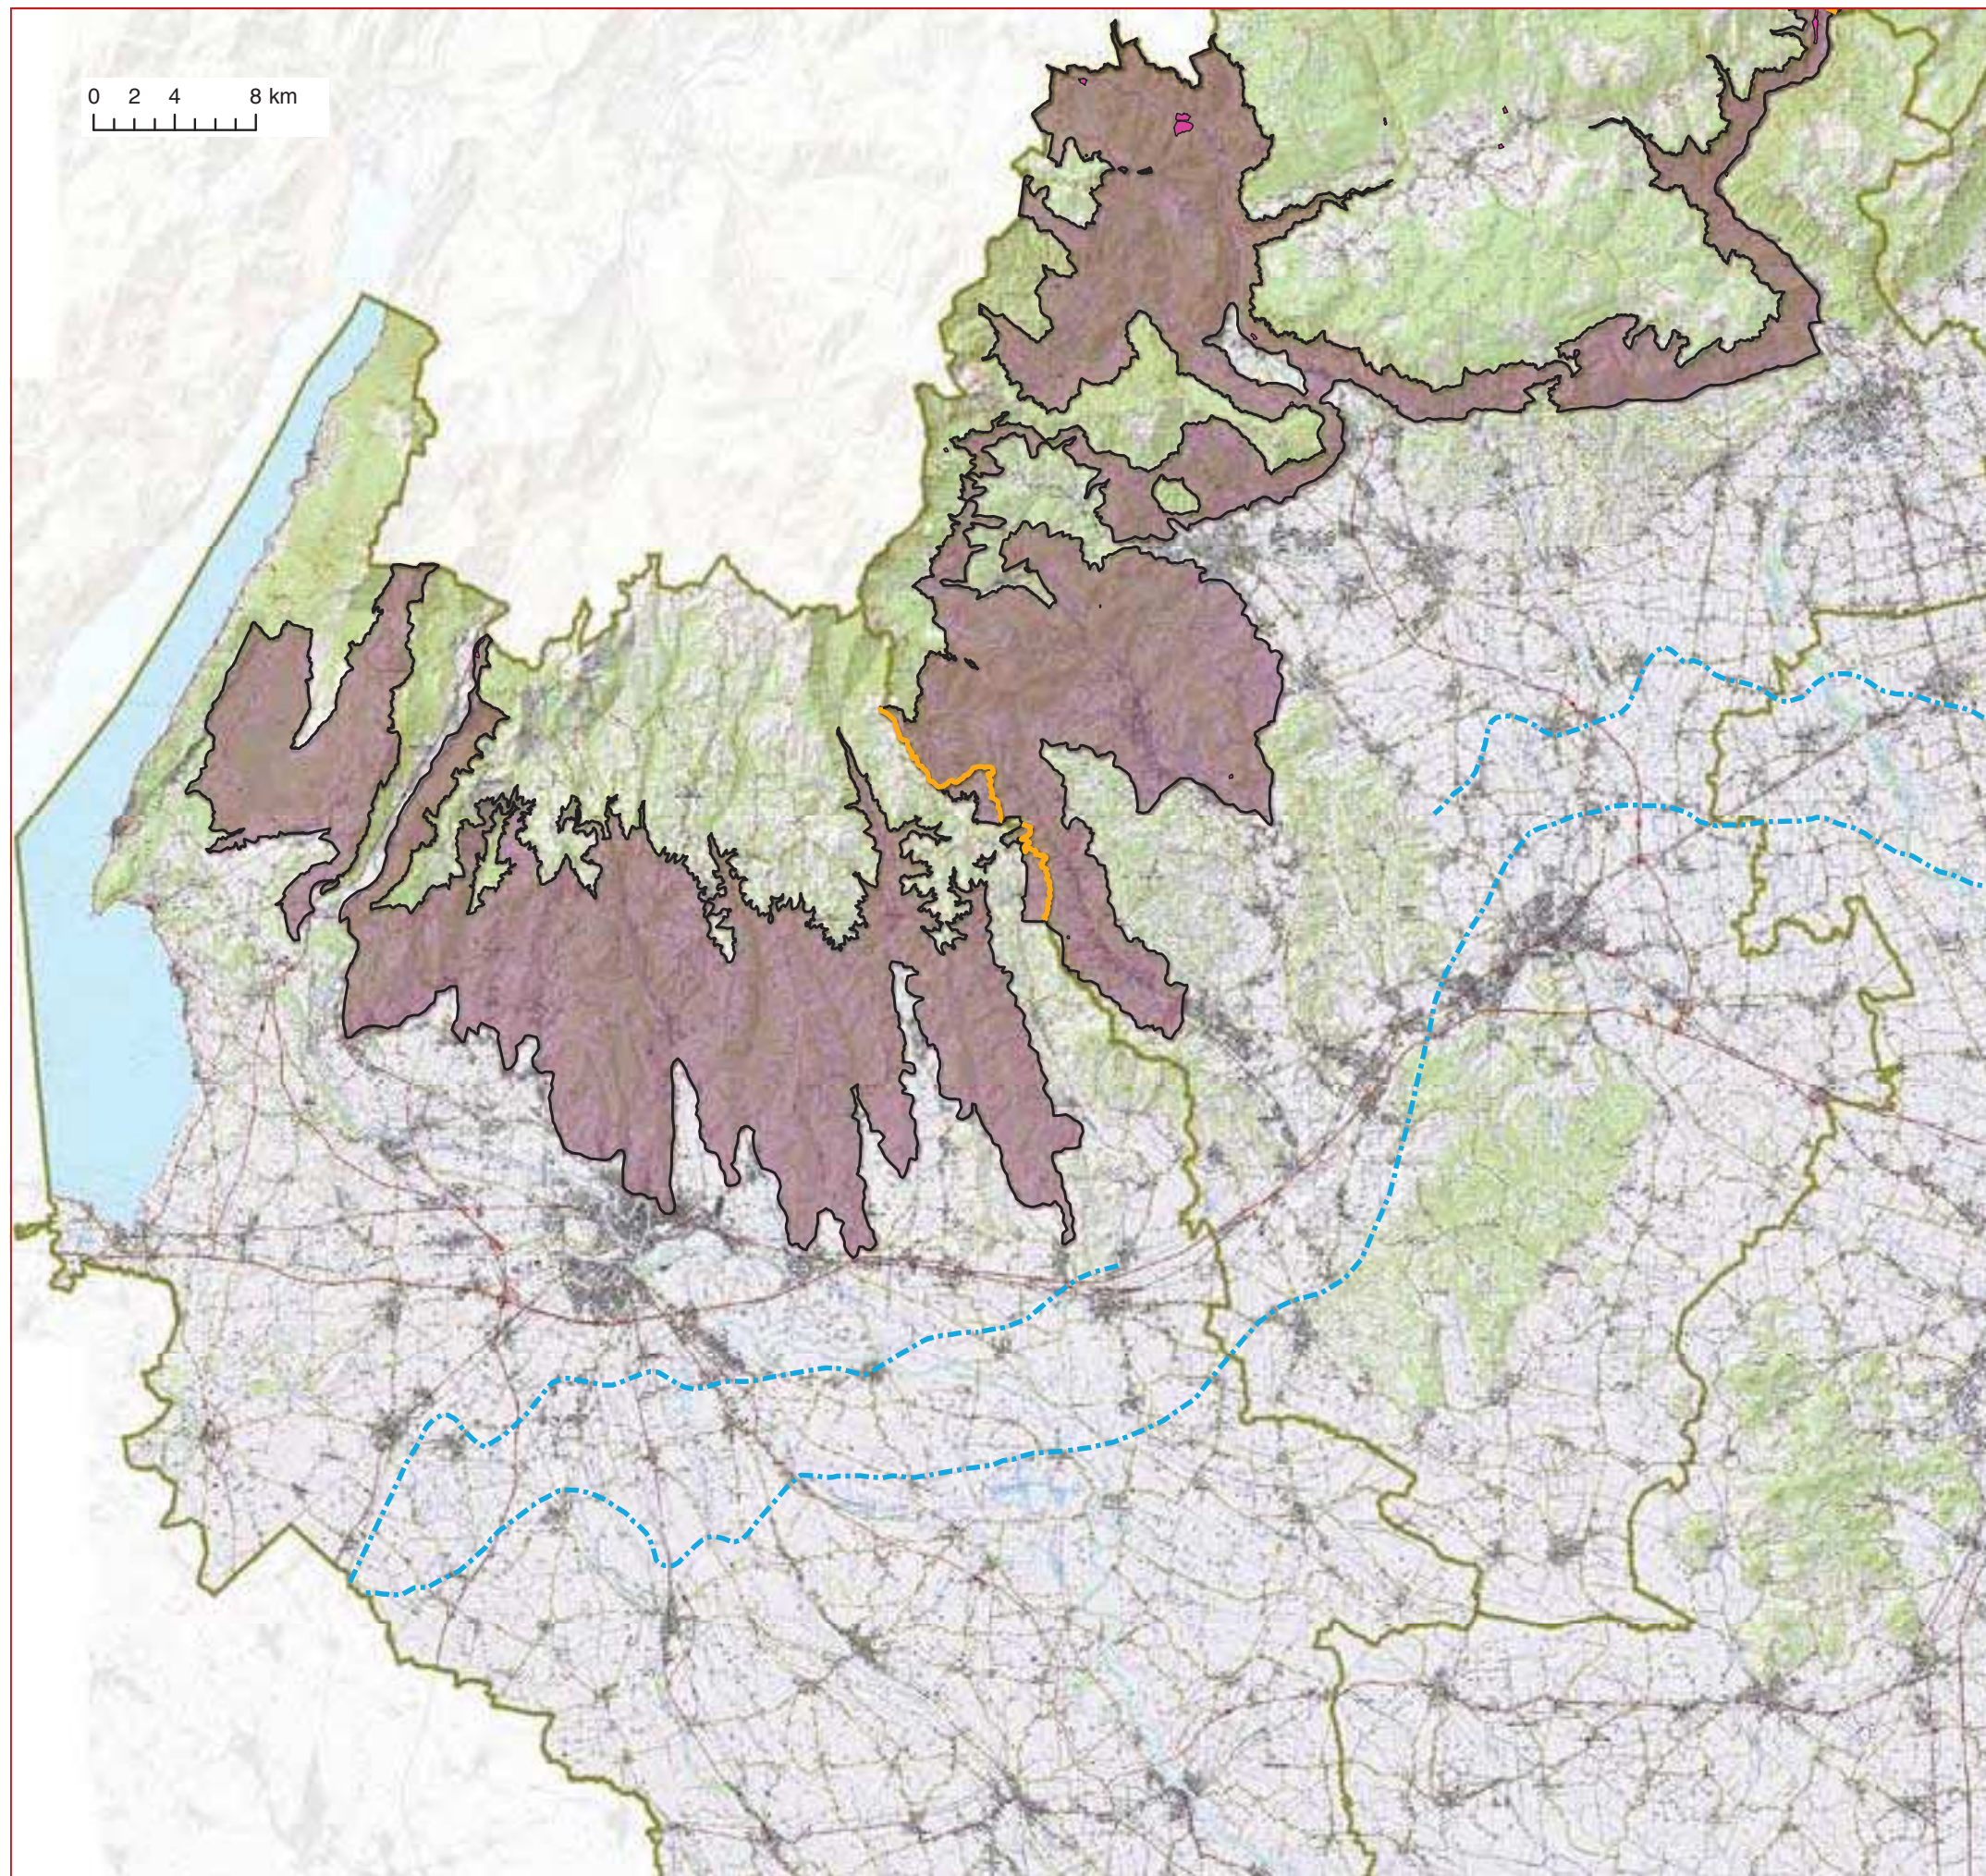

Legenda:

- Limiti provinciali
- - - Limiti della fascia risorgive
- Confini tra ambiti estrattivi
- Detrito: cave non estinte
- Ambito estrattivo

Piano Regionale
Attività
di Cava

P.R.A.C.

TAVOLA
5.2.1

DETRITI
Ambiti estrattivi

marzo 2018

Legenda:

- Limiti provinciali
- - - Limiti della fascia risorgive
- Confini tra ambiti estrattivi
- Detrito: cave non estinte
- Ambito estrattivo

Piano Regionale Attività di Cava

P.R.A.C.

TAVOLA
5.2.2

DETRITI
Ambiti estrattivi

marzo 2018

Legenda:

- Limiti provinciali
- - - Limiti della fascia risorgive
- Confini tra ambiti estrattivi
- Detrito: cave non estinte
- Ambito estrattivo

Piano Regionale Attività di Cava

P.R.A.C.

TAVOLA
5.2.3

DETRITI
Ambiti estrattivi

marzo 2018