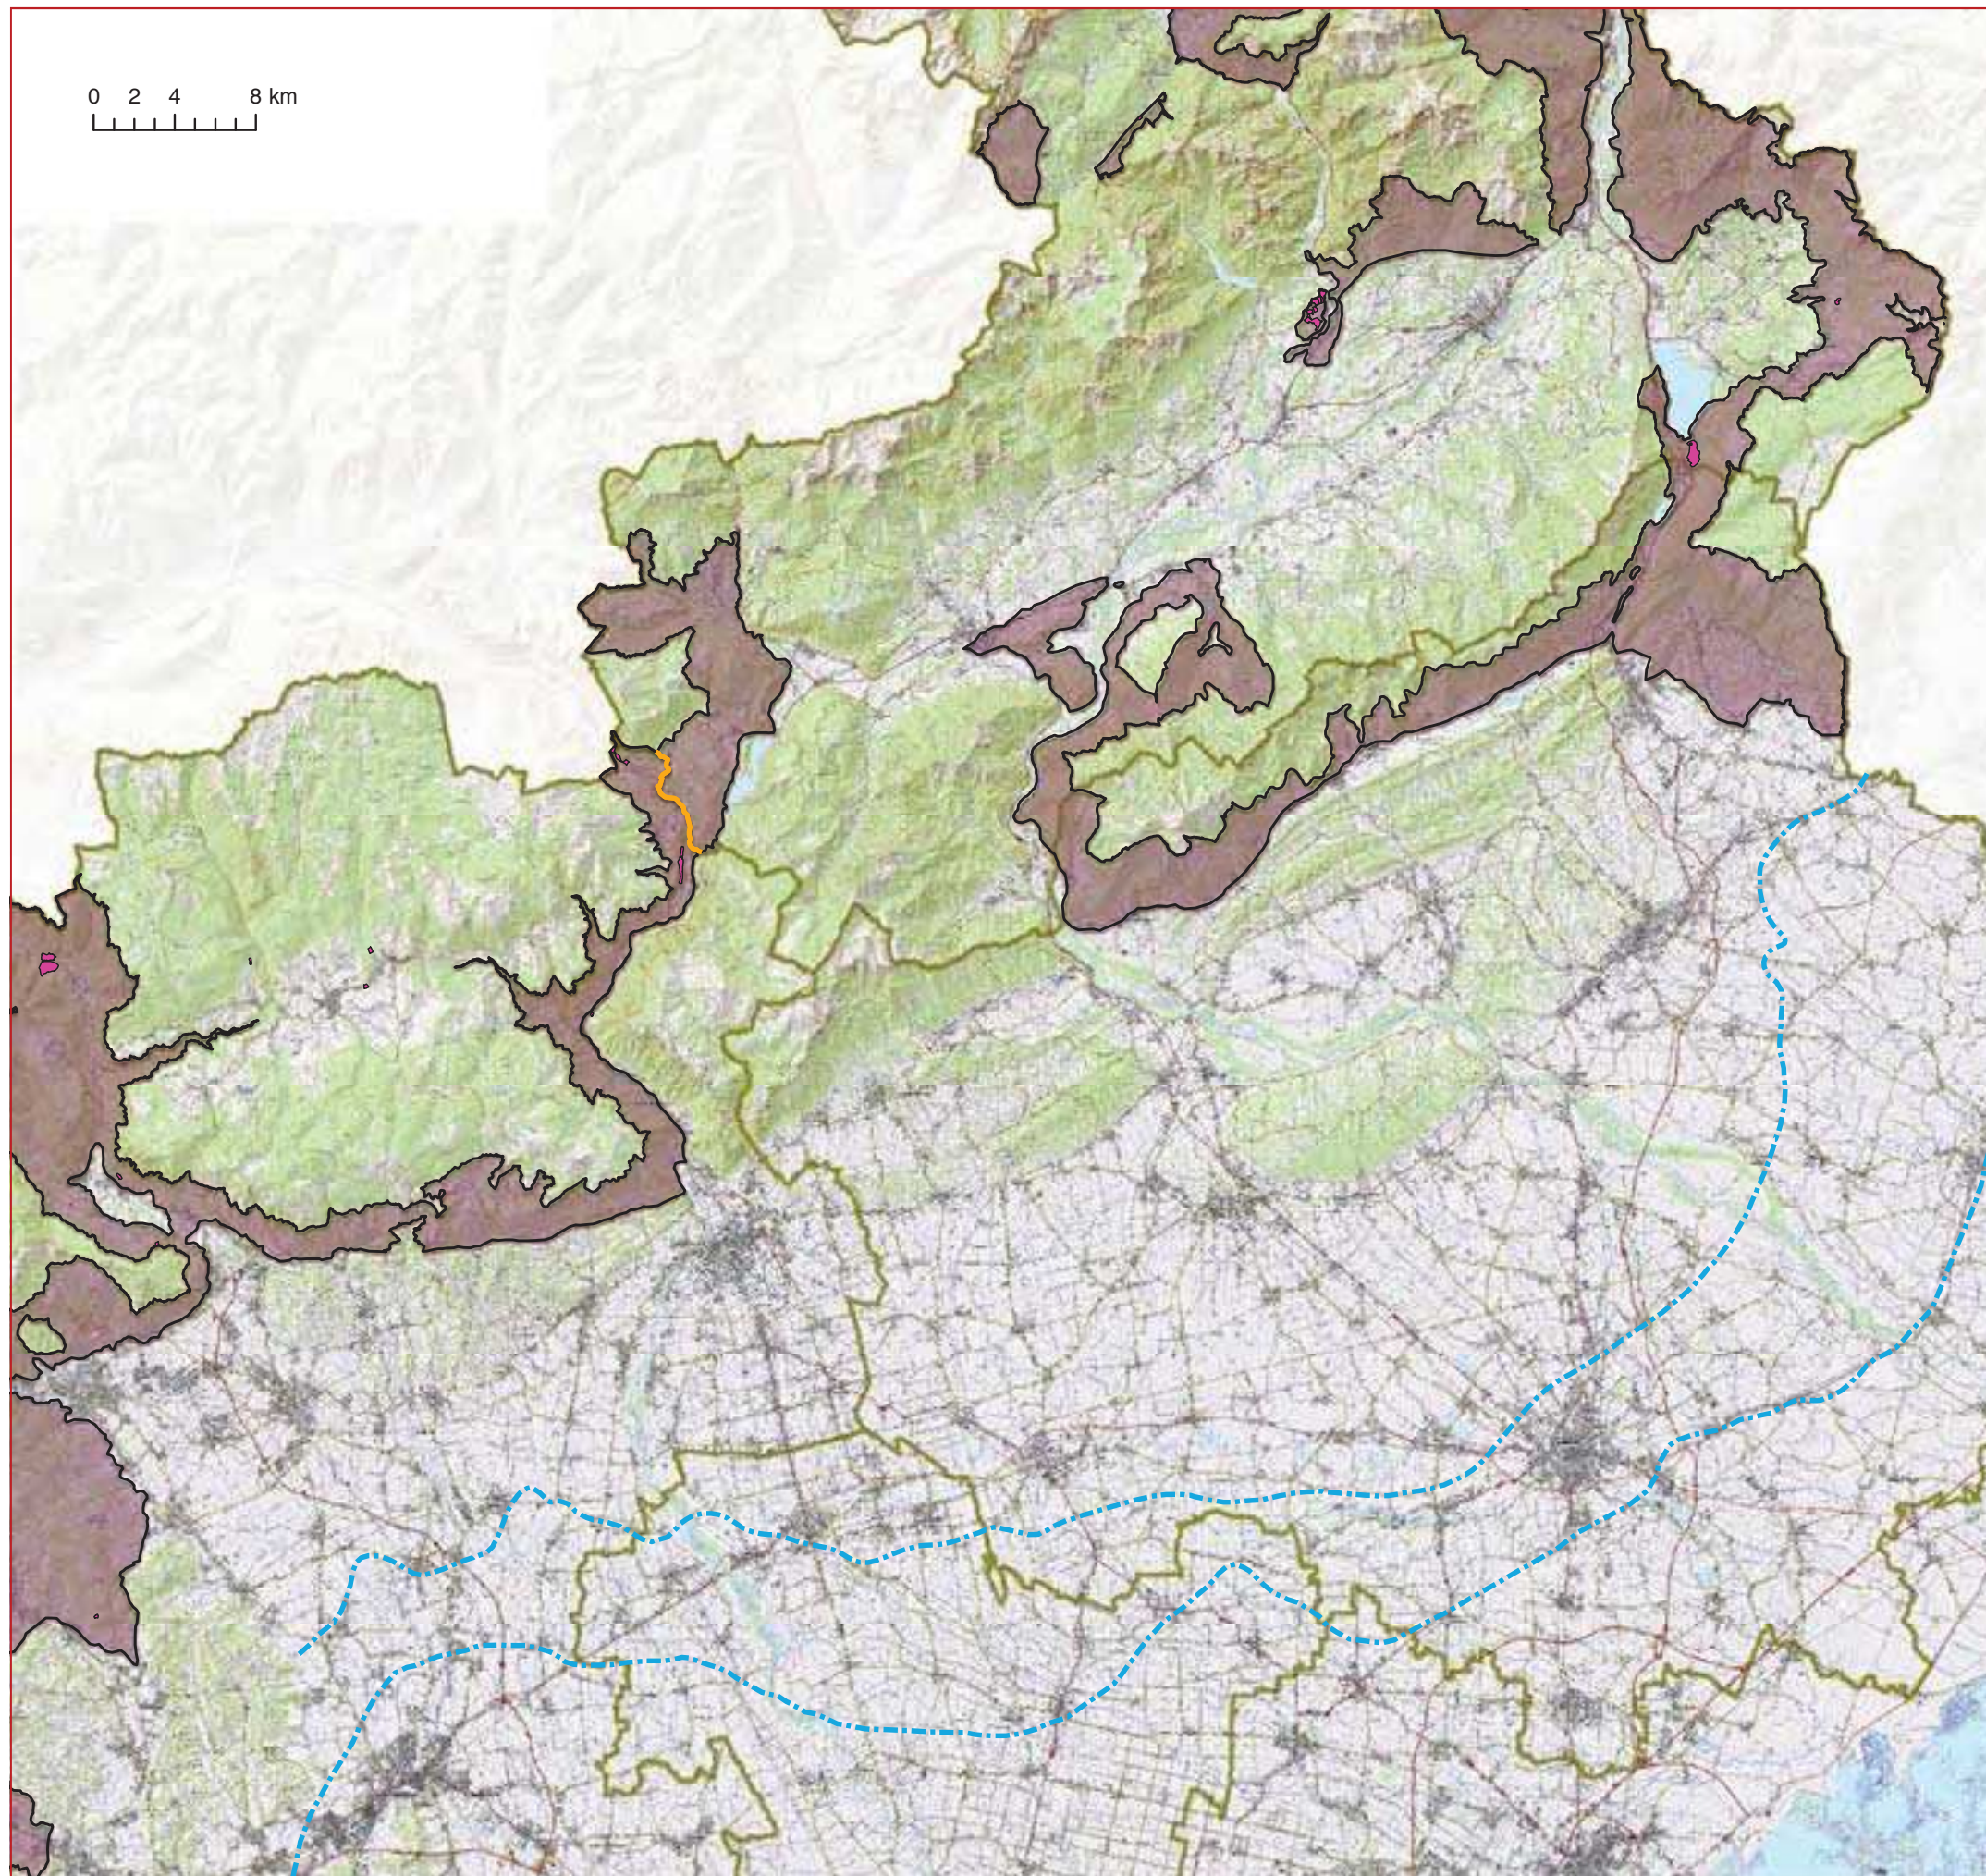

Legenda:

- Limiti provinciali
- - - Limiti della fascia risorgive
- Confini tra ambiti estrattivi
- Detrito: cave non estinte
- Ambito estrattivo

Piano Regionale
Attività
di Cava

P.R.A.C.

TAVOLA
5.2.1

DETRITI
Ambiti estrattivi

marzo 2018

Legenda:

- Limiti provinciali
- - - Limiti della fascia risorgive
- Confini tra ambiti estrattivi
- Detrito: cave non estinte
- Ambito estrattivo

Piano Regionale Attività di Cava

P.R.A.C.

TAVOLA
5.2.2

DETRITI
Ambiti estrattivi

marzo 2018

Legenda:

- Limiti provinciali
- - - Limiti della fascia risorgive
- Confini tra ambiti estrattivi
- Detrito: cave non estinte
- Ambito estrattivo

Piano Regionale Attività di Cava

P.R.A.C.

TAVOLA
5.2.3

DETRITI
Ambiti estrattivi

marzo 2018