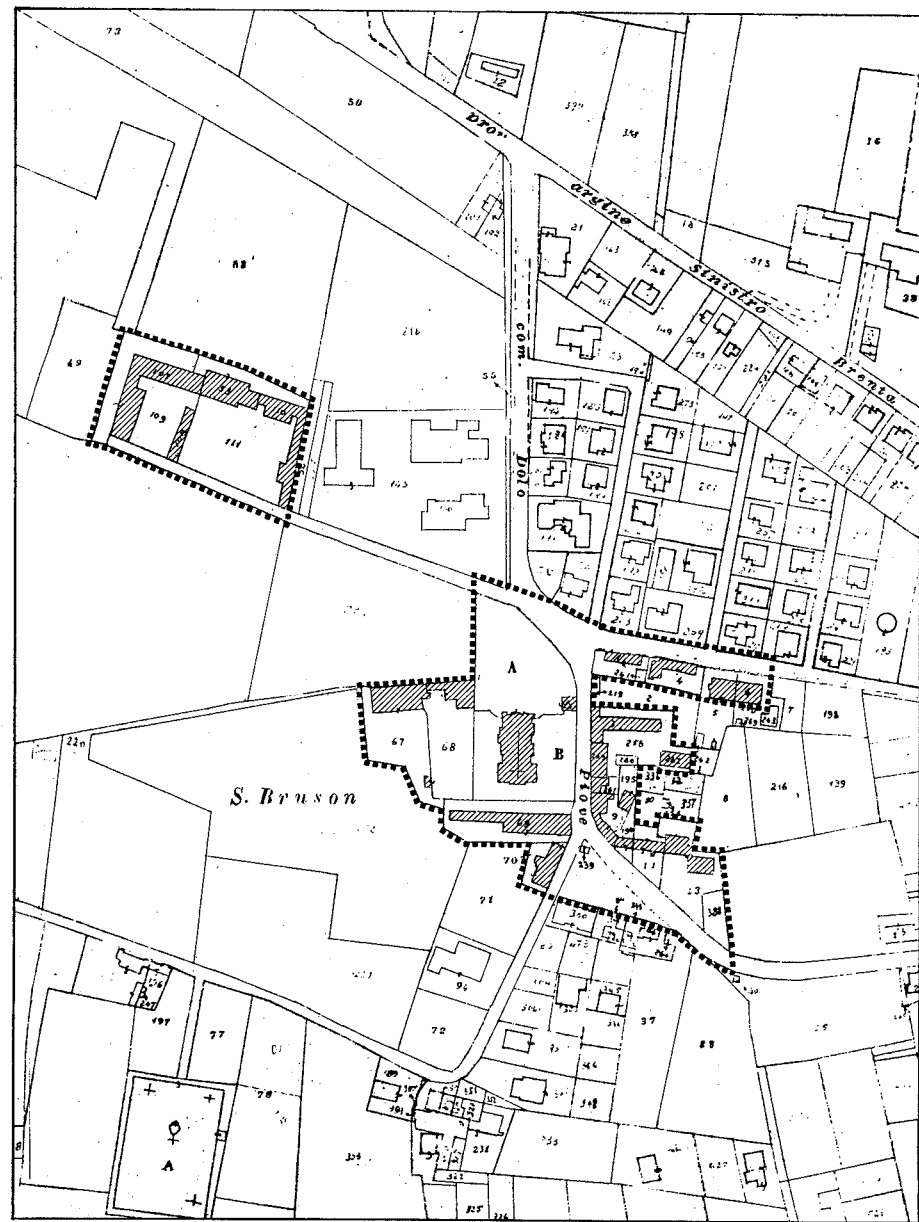

21-89 Zelo

21-92 Chirignago

22-91 Mestre

Scala 1:6000

23-97 Favaro Veneto

23-93 Marcon

23-96 Dese

23-98 Tesserà (Torre Antica)

2 I. di Tesserà  
(ex batteria)

24-100 Quarto d'Altino

24-101 Trepalade

24-102 Portograndi

24-103 Altino

26-107 Stra (Fossa Lovara)

26-108 S. Pietro di Stra (Stra)

26-110 Vigonovo

27-113 Paluello

27-115 Sandon

27-112 Fiesso

27-114 Fossò

27-116 Liettoli

27-117 Campolongo Maggiore

29-119 Campoverardo

Scala 1:5000

29-120 Camponogara

Scala 1:5000

30-123 Sambrosun (S. Brusone)

30-125 Campagna Lupia