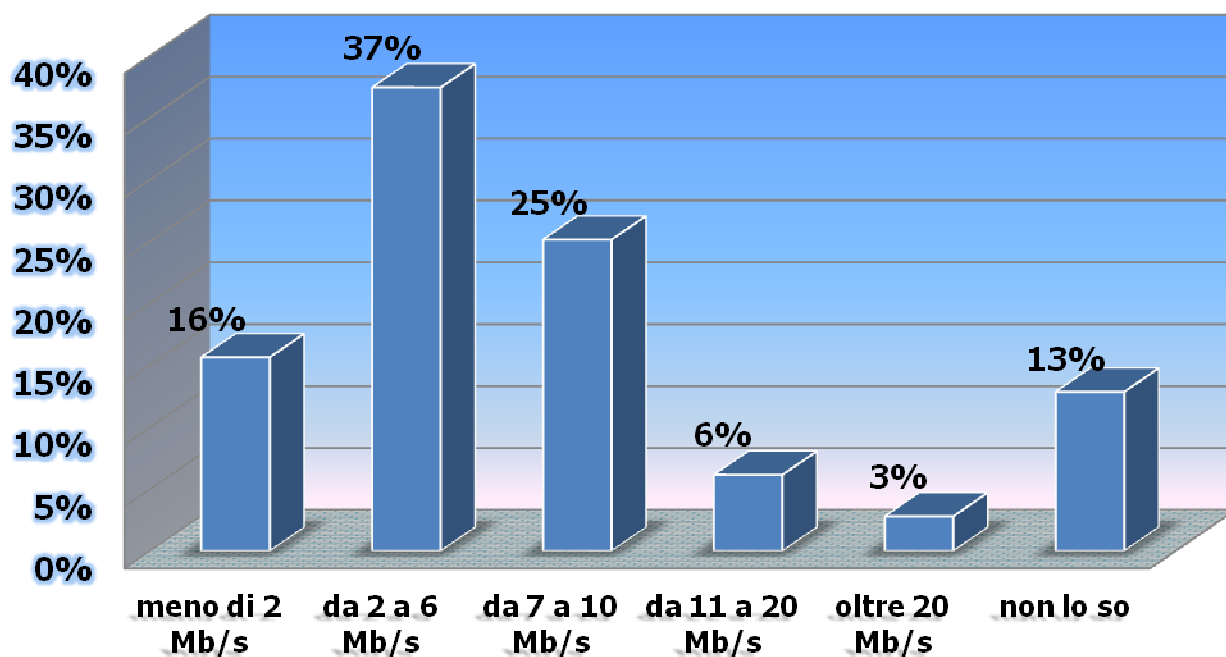

VELOCITA' DI DOWNLOAD INDICATA