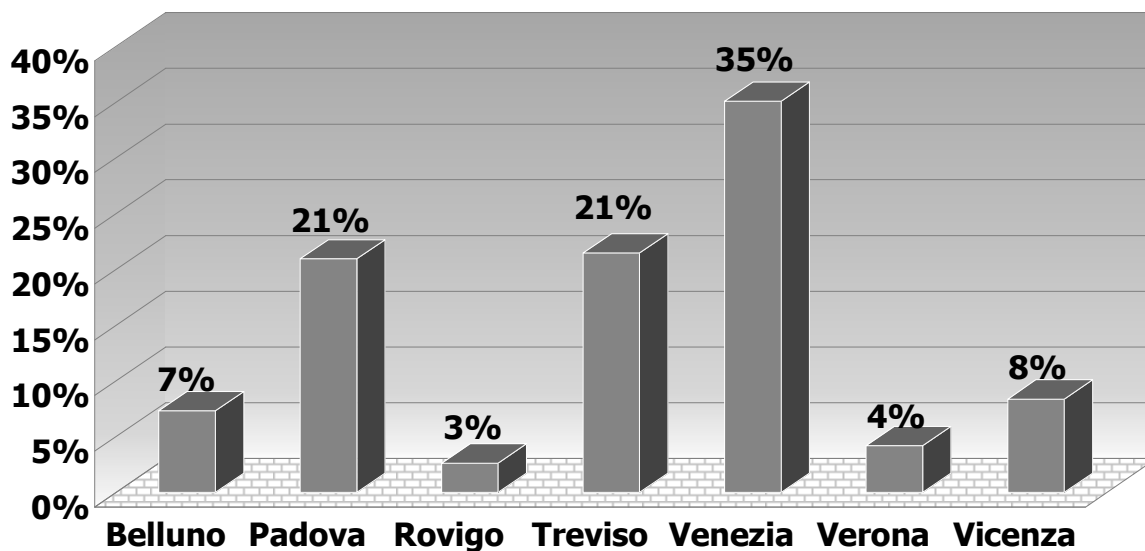

# Il Divario Digitale nel Veneto - Questionario

---

*SEZIONE SISTEMI INFORMATIVI DELLA  
REGIONE DEL VENETO*

A 10 giorni dalla pubblicazione del questionario siamo in grado di pubblicare i primi risultati elaborando le 191 segnalazioni pervenute dal Territorio.

## ORIGINE DELLE SEGNALAZIONI DAL TERRITORIO

## PRINCIPALI OPERATORI TLC INDICATI