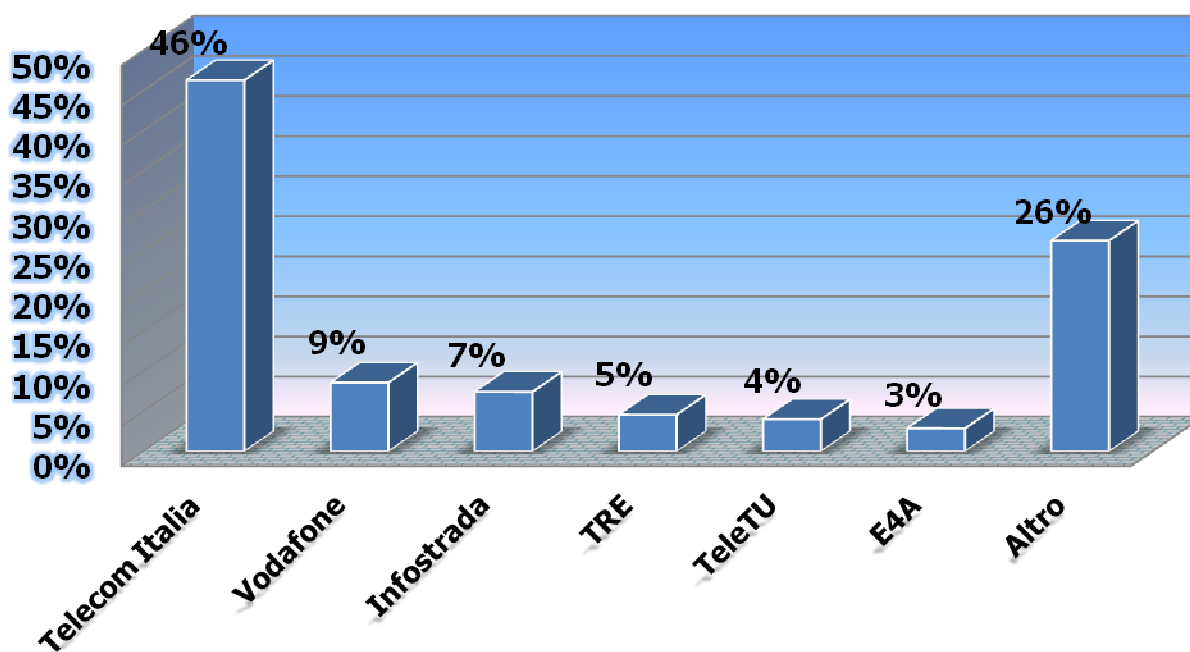

# Il Divario Digitale nel Veneto - Questionario

---

*SEZIONE SISTEMI INFORMATIVI DELLA  
REGIONE DEL VENETO*

A 10 giorni dalla pubblicazione del questionario siamo in grado di pubblicare i primi risultati elaborando le 191 segnalazioni pervenute dal Territorio.

## ORIGINE DELLE SEGNALAZIONI DAL TERRITORIO

## PRINCIPALI OPERATORI TLC INDICATI